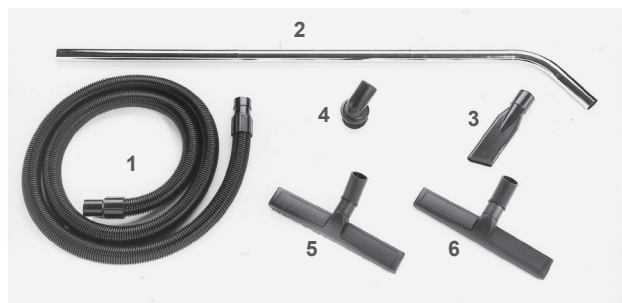

Model AS 400

Standardtilbehør

40 mm industrisæt.....	80.33.4020
1. Plastslange 2,50 m.....	84.54.3801
2. Komplet S-rør.....	80.52.4000
3. Metalrør, 0,2 m for S-rør.....	80.52.4022
4. Fugemundstykke.....	80.34.4000
5. Rund børste.....	80.34.4001
6. Børstemundstykke, 40 cm.....	80.38.4000
7. Vandmundstykke, 40 cm.....	80.38.4001

I stedet for ovennævnte tilbehør kan et 40 mm rengøringsæt frit vælges under forudsætning af, at dette oplyses ved bestilling af maskinen.

40 mm rengøringsæt.....	80.33.4000
1. Plastslange 2,50 m.....	84.54.3801
2. Komplet lige rør med bøjning.....	80.52.2160
3. Fugemundstykke.....	80.34.4000
4. Rund børste.....	80.34.4001
5. Børstemundstykke B-360.....	84.38.3612
6. Vandmundstykke V-360.....	84.38.3613

Standardfiltre

1. Standardfilter.....	84.67.1035

Ekstratilbehør

1. Væskefilter.....	84.67.4035
2. Mikroforfilter.....	84.67.2035
3. Teflonfilter.....	84.67.1138
4. Syntetisk opsamlingspose 1).....	84.64.0053

1) Kræver ombygningssæt 84.31.0030