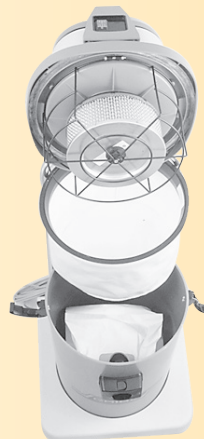

Model AS 400

Allround industristøvsuger til tør- og vådsugning. Velegnet til håndværkere, autoværksteder og industrivirksomheder. Har man med mellemrum behov for at opsuge vand, klarer en AS 400 også dette.

Ved arbejdsopgaver med større mængder væske anbefaler vi at anvende et væskefilter (varenummer - se side 2).

Ved blandede materialer vil standardfilteret i de fleste tilfælde være tilstrækkeligt.

Opsamling i papirpose

Ghibli AS 400 M-P.....	80.26.1200
Ghibli AS 400 M-P-A (med HEPA).....	80.26.1202

Ghibli model AS 400 M-P-A

Skal maskinen kun bruges til støv, kan den udstyres med papirpose og evt. HEPA-filter.

Tekniske data