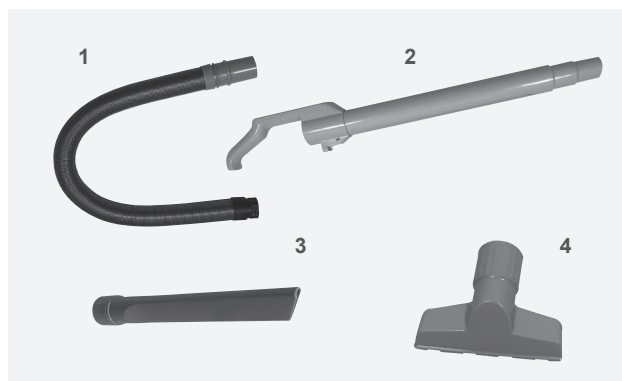

Easy Clean 350 Evolution

Standardtilbehør

36 mm rengøringsæt.....	82.33.3635
1. Slange uden håndrør	82.54.3255
2. Håndrør til slange	83.56.3603
3. Fugemundstykke	82.34.3601
4. Møbelmundstykke	82.34.3208

Børstelister

1 Sort standard børsteliste	83.98.1620