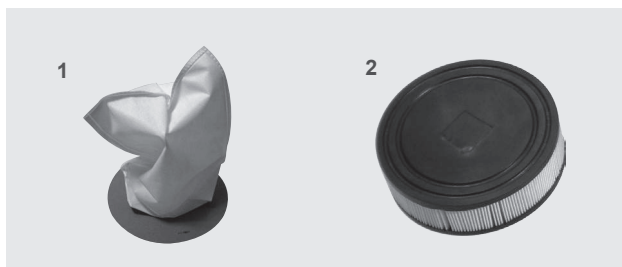

Standardfiltre

1. N/W fleece pose.....	84.64.0027
2. Hovedfilter.....	80.62.0032
3. Standardfilter, tekstil 0,1 m².....	84.67.1012
4. Motorfilter.....	80.67.0012