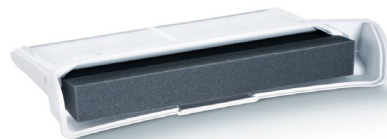

Schulthess Baseline TC 7730

Det som kjennetegner Baseline 7730 er lavt energiforbruk og god sveitsisk kvalitet. Maskinen er ypperlig for normale oppaver i et borettslag eller til de mindre jobbene i et profesjonelt vaskeri.

BaseLINE
Kompakt og
prisgunstig
maskin.

Konstruksjon

Baseline 7730 er en energibesparende og kompakt kondens tørketrommel. Trommelen er på 118 liter med en kapasitet på 7 kg. Tørketrommelen trenger ikke egen utblåsningskanal gjennom vegg eller tak da kondensvannet føres direkte ned i et sluk. Diameteren på døren er på 36 cm som gjør det enkelt å laste eller tømme for vask. Døren kan både venstre eller høyre hengsles om ønskelig. Belysning øverst i dørkarmen. Nederst i åpningen sitter lofilteret som rengjøres ved å trekke filteret opp. Alle Schulthess maskinene leveres i fargen kvartsgrå.

Eksempler på bruksområde:

- Borettslag
- Frisør
- Renhold
- Verksted

Produktinformasjon

Type		TC 7730
Tekniske spesifikasjoner	HxBxD mm	850x600x660
	Kapasitet kg (1:17)	7
	Døråpning Ø mm	360
	Tørketeknikk	Kondens (TC)
	Totaleffekt kW	2,1

FILTER: Lofilteret sitter lett tilgjengelig for rengjøring i døråpningen.

FOR ALLERGIKERE: Et tilleggsfilter til alle Schulthess tromler, som fanger opp ekstra små partikler.

Tørketrommel TC 7730

Type TC 7730