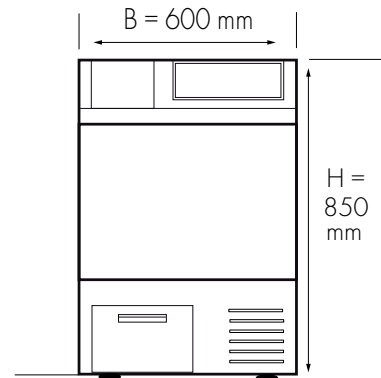

Eksempler på bruksområde:

- Borettslag
- Frisør
- Renhold
- Verksted

Produktinformasjon

Type		TC 7730
Tekniske spesifikasjoner	HxBxD mm	850x600x660
	Kapasitet kg (1:17)	7
	Døråpning Ø mm	360
	Tørketeknikk	Kondens (TC)
	Totaleffekt kW	2,1

Tekniske spesifikasjoner	Artikkelnummer	231008
	Tørketeknikk	Kondens
	Trommelvolum liter	118
	Vekt kg	48
	Døråpning Ø mm	360
	Farge	Kvartsgrå
	Lydnivå dB (A) tørk	53
	Energiforbruk kWh	3
	Elektrisk tilkobling 220–240 V	1N ~/50 Hz
	Elektrisk tilkobling 400 V	2N ~/50 Hz
	Totaleffekt kW ved 230 V	2,1
	Sikring (A) ved 230 V	10
	Utluft Ø mm	–
	Kondensavløp Ø mm	22
	Kapasitet 1:17 kg	7
	Kapasitet 1:19 kg	–
	Kapasitet 1:20 kg	–
	Kan tilkobles til betalingssystem	Ja
	Fundament høyde i mm	325
Pollen/allergifilter	Ja	