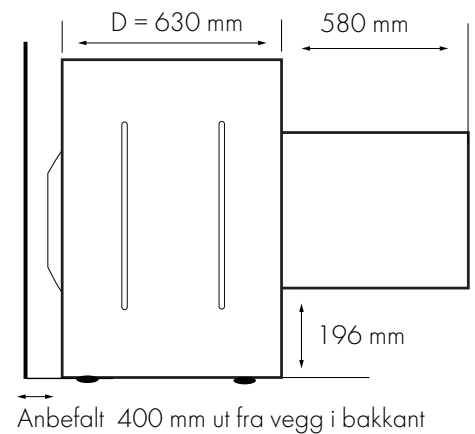

Eksempler på bruksområde:

- Borettslag
- Frisør
- Renhold
- Verksted

Produktinformasjon

Type		TC 7730
Tekniske spesifikasjoner	HxBxD mm	850x600x660
	Kapasitet kg (1:17)	7
	Døråpning Ø mm	360
	Tørketeknikk	Kondens (TC)
	Totaleffekt kW	2,1

Tekniske spesifikasjoner	Artikkelnummer	231008
	Tørketeknikk	Kondens
	Trommelvolum liter	118
	Vekt kg	48
	Døråpning Ø mm	360
	Farge	Kvartsgrå
	Lydnivå dB (A) tørk	53
	Energiforbruk kWh	3
	Elektrisk tilkobling 220–240 V	1N ~/50 Hz
	Elektrisk tilkobling 400 V	2N ~/50 Hz
	Totaleffekt kW ved 230 V	2,1
	Sikring (A) ved 230 V	10
	Utluft Ø mm	–
	Kondensavløp Ø mm	22
	Kapasitet 1:17 kg	7
	Kapasitet 1:19 kg	–
	Kapasitet 1:20 kg	–
	Kan tilkobles til betalingssystem	Ja
	Fundament høyde i mm	325
Pollen/allergifilter	Ja	