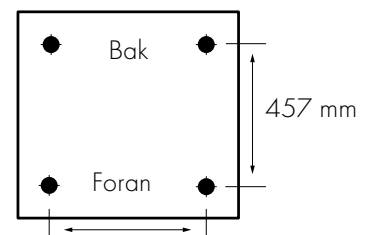

Bakside, kondensavløp

Avstand mellom føtter 530 mm